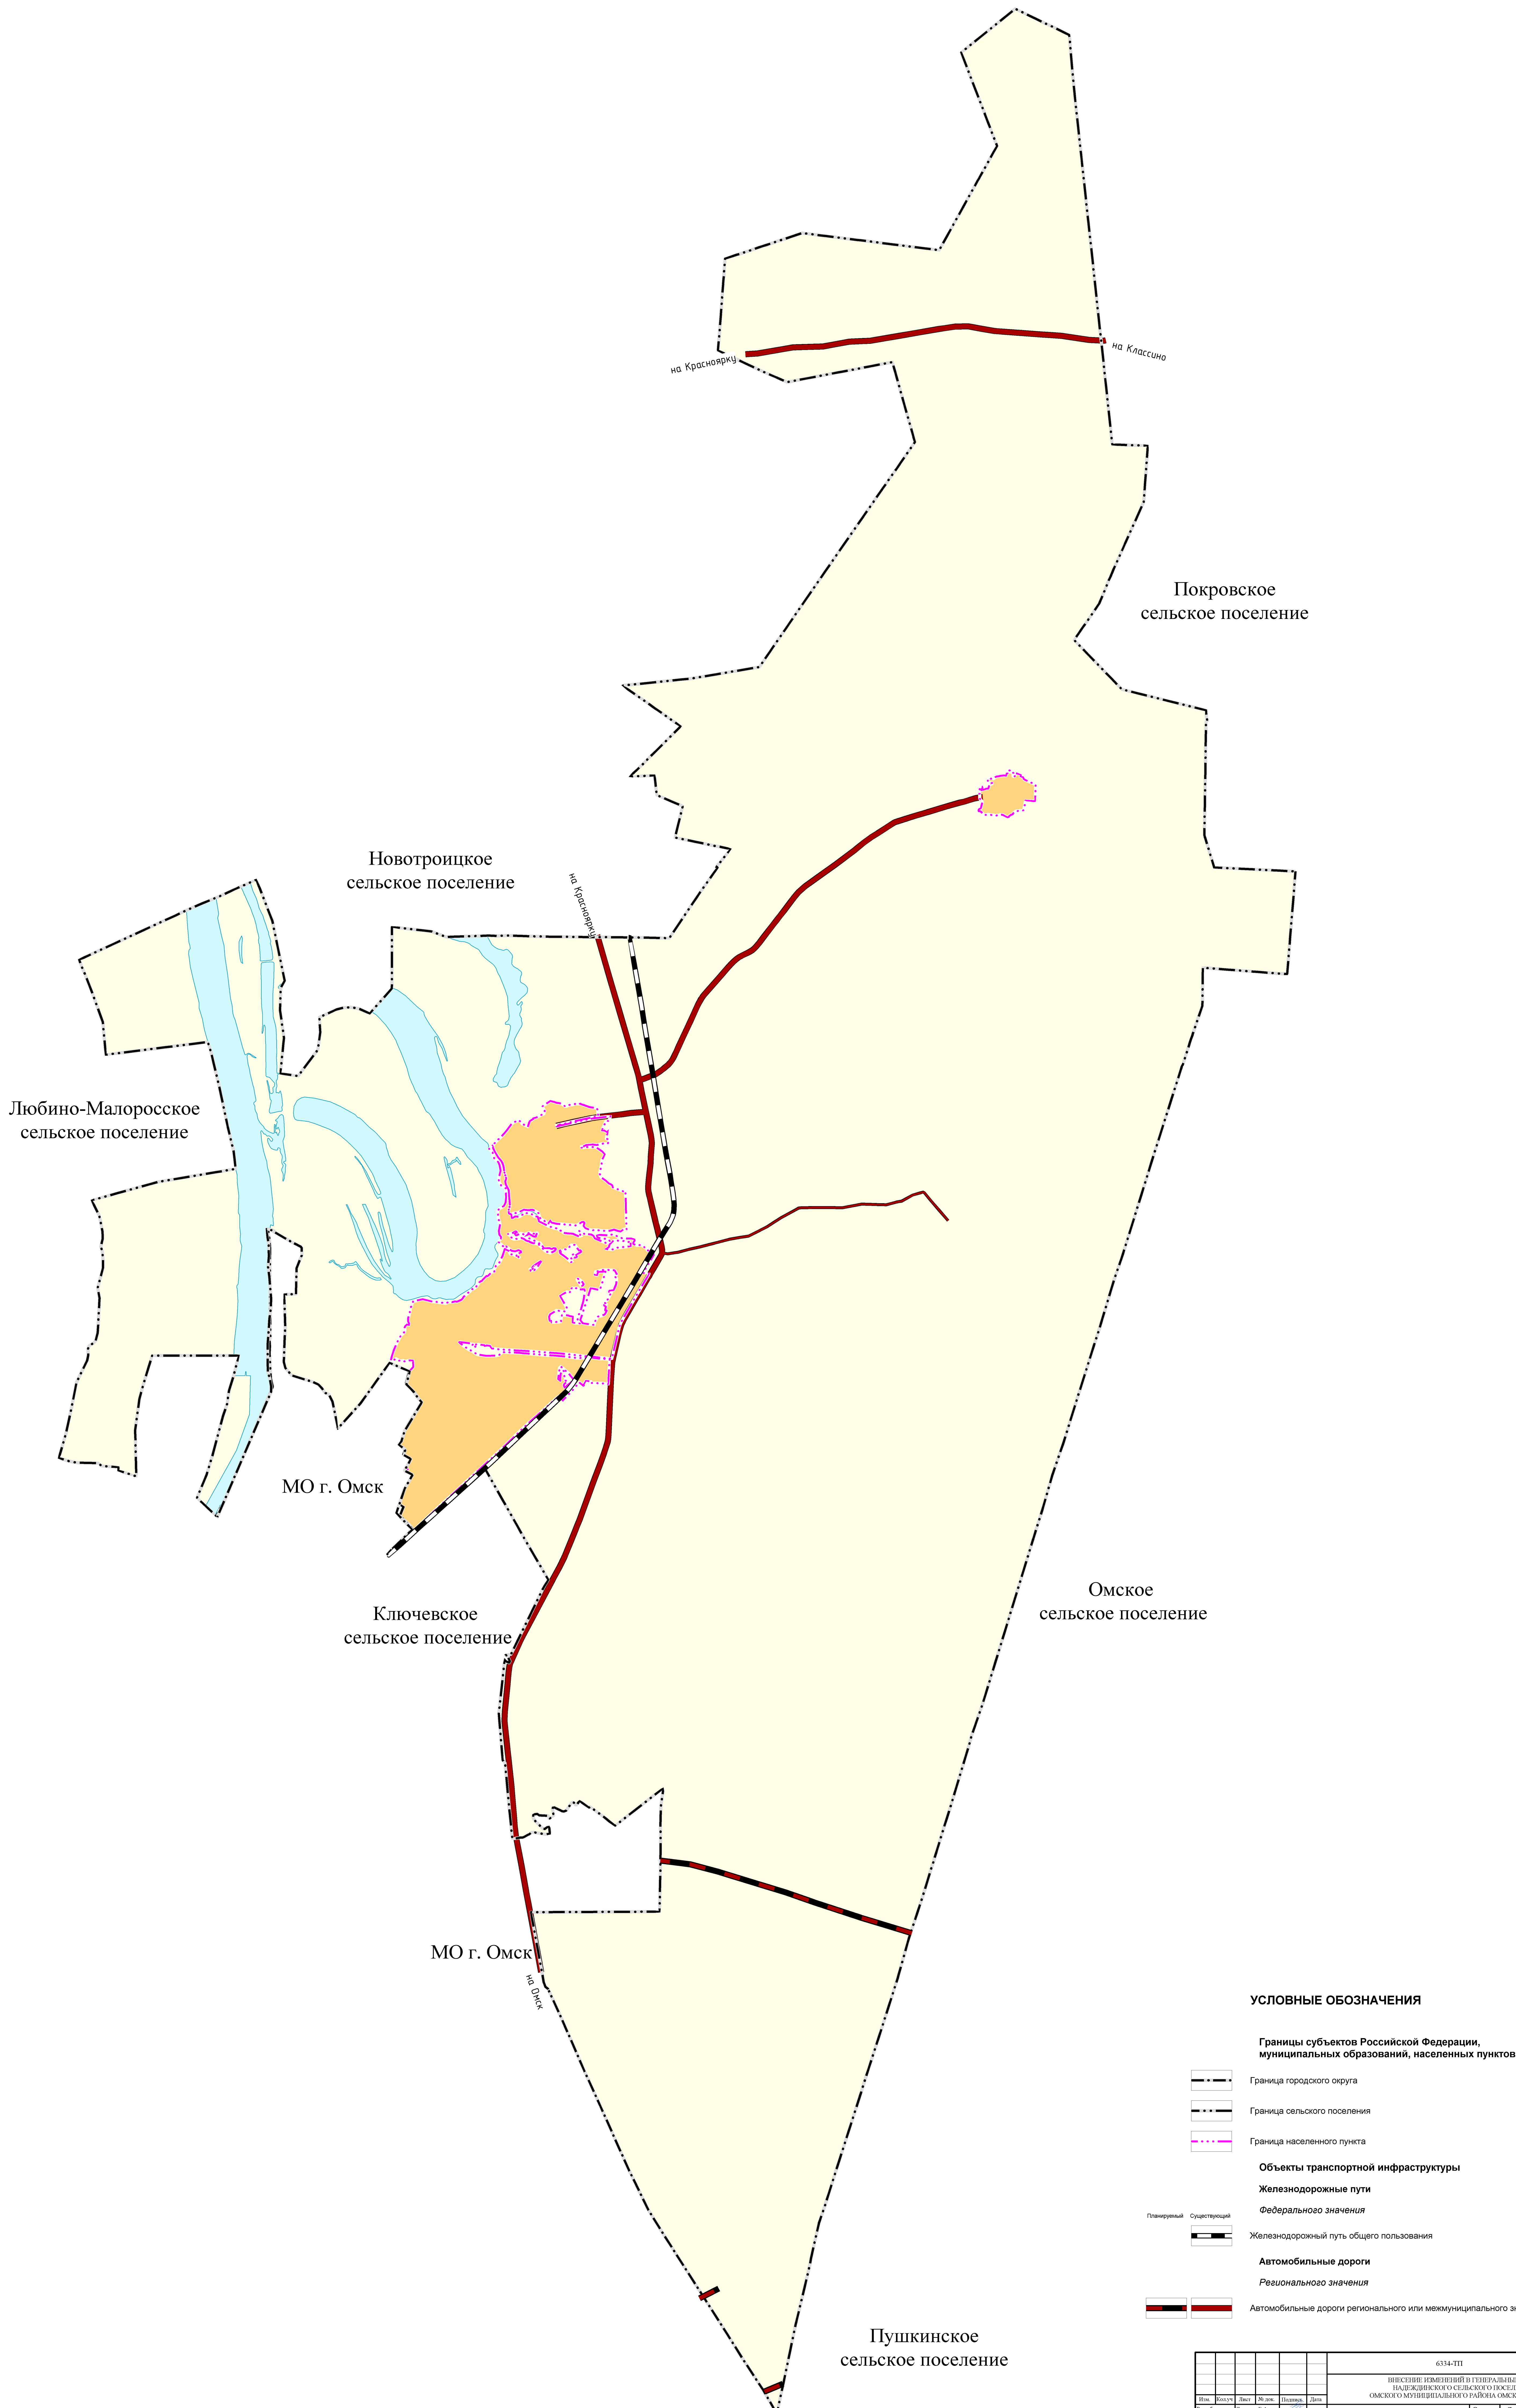

**ВНЕСЕНИЕ ИЗМЕНЕНИЙ В ГЕНЕРАЛЬНЫЙ ПЛАН  
НАДЕЖДИНСКОГО СЕЛЬСКОГО ПОСЕЛЕНИЯ ОМСКОГО МУНИЦИПАЛЬНОГО РАЙОНА ОМСКОЙ ОБЛАСТИ**

**Карта границ населенных пунктов, входящих в состав поселения**

НАДЕЖДИНСКОЕ СЕЛЬСКОЕ ПОСЕЛЕНИЕ М 1:25000

**УСЛОВНЫЕ ОБОЗНАЧЕНИЯ**

**Границы субъектов Российской Федерации, муниципальных образований, населенных пунктов**

- Граница городского округа
- Граница сельского поселения
- Граница населенного пункта

**Объекты транспортной инфраструктуры**

Планировочный

Существующий

						6314-ТП			
						ВНЕСЕНИЕ ИЗМЕНЕНИЙ В ГЕНЕРАЛЬНЫЙ ПЛАН НАДЕЖДИНСКОГО СЕЛЬСКОГО ПОСЕЛЕНИЯ ОМСКОГО МУНИЦИПАЛЬНОГО РАЙОНА ОМСКОЙ ОБЛАСТИ			
Имя	Колуч	Лист	М.зак	Полном.	Дат	Основная часть	Страниц	Лист	Листов
Разработал	Давыдов Е.А.				06.2022		ГП	2	1
Выполнил	Вороженин В.В.				06.2022				
Карта границ населенных пунктов, входящих в состав поселения						ООО "Индустриальный земельный фонд"			