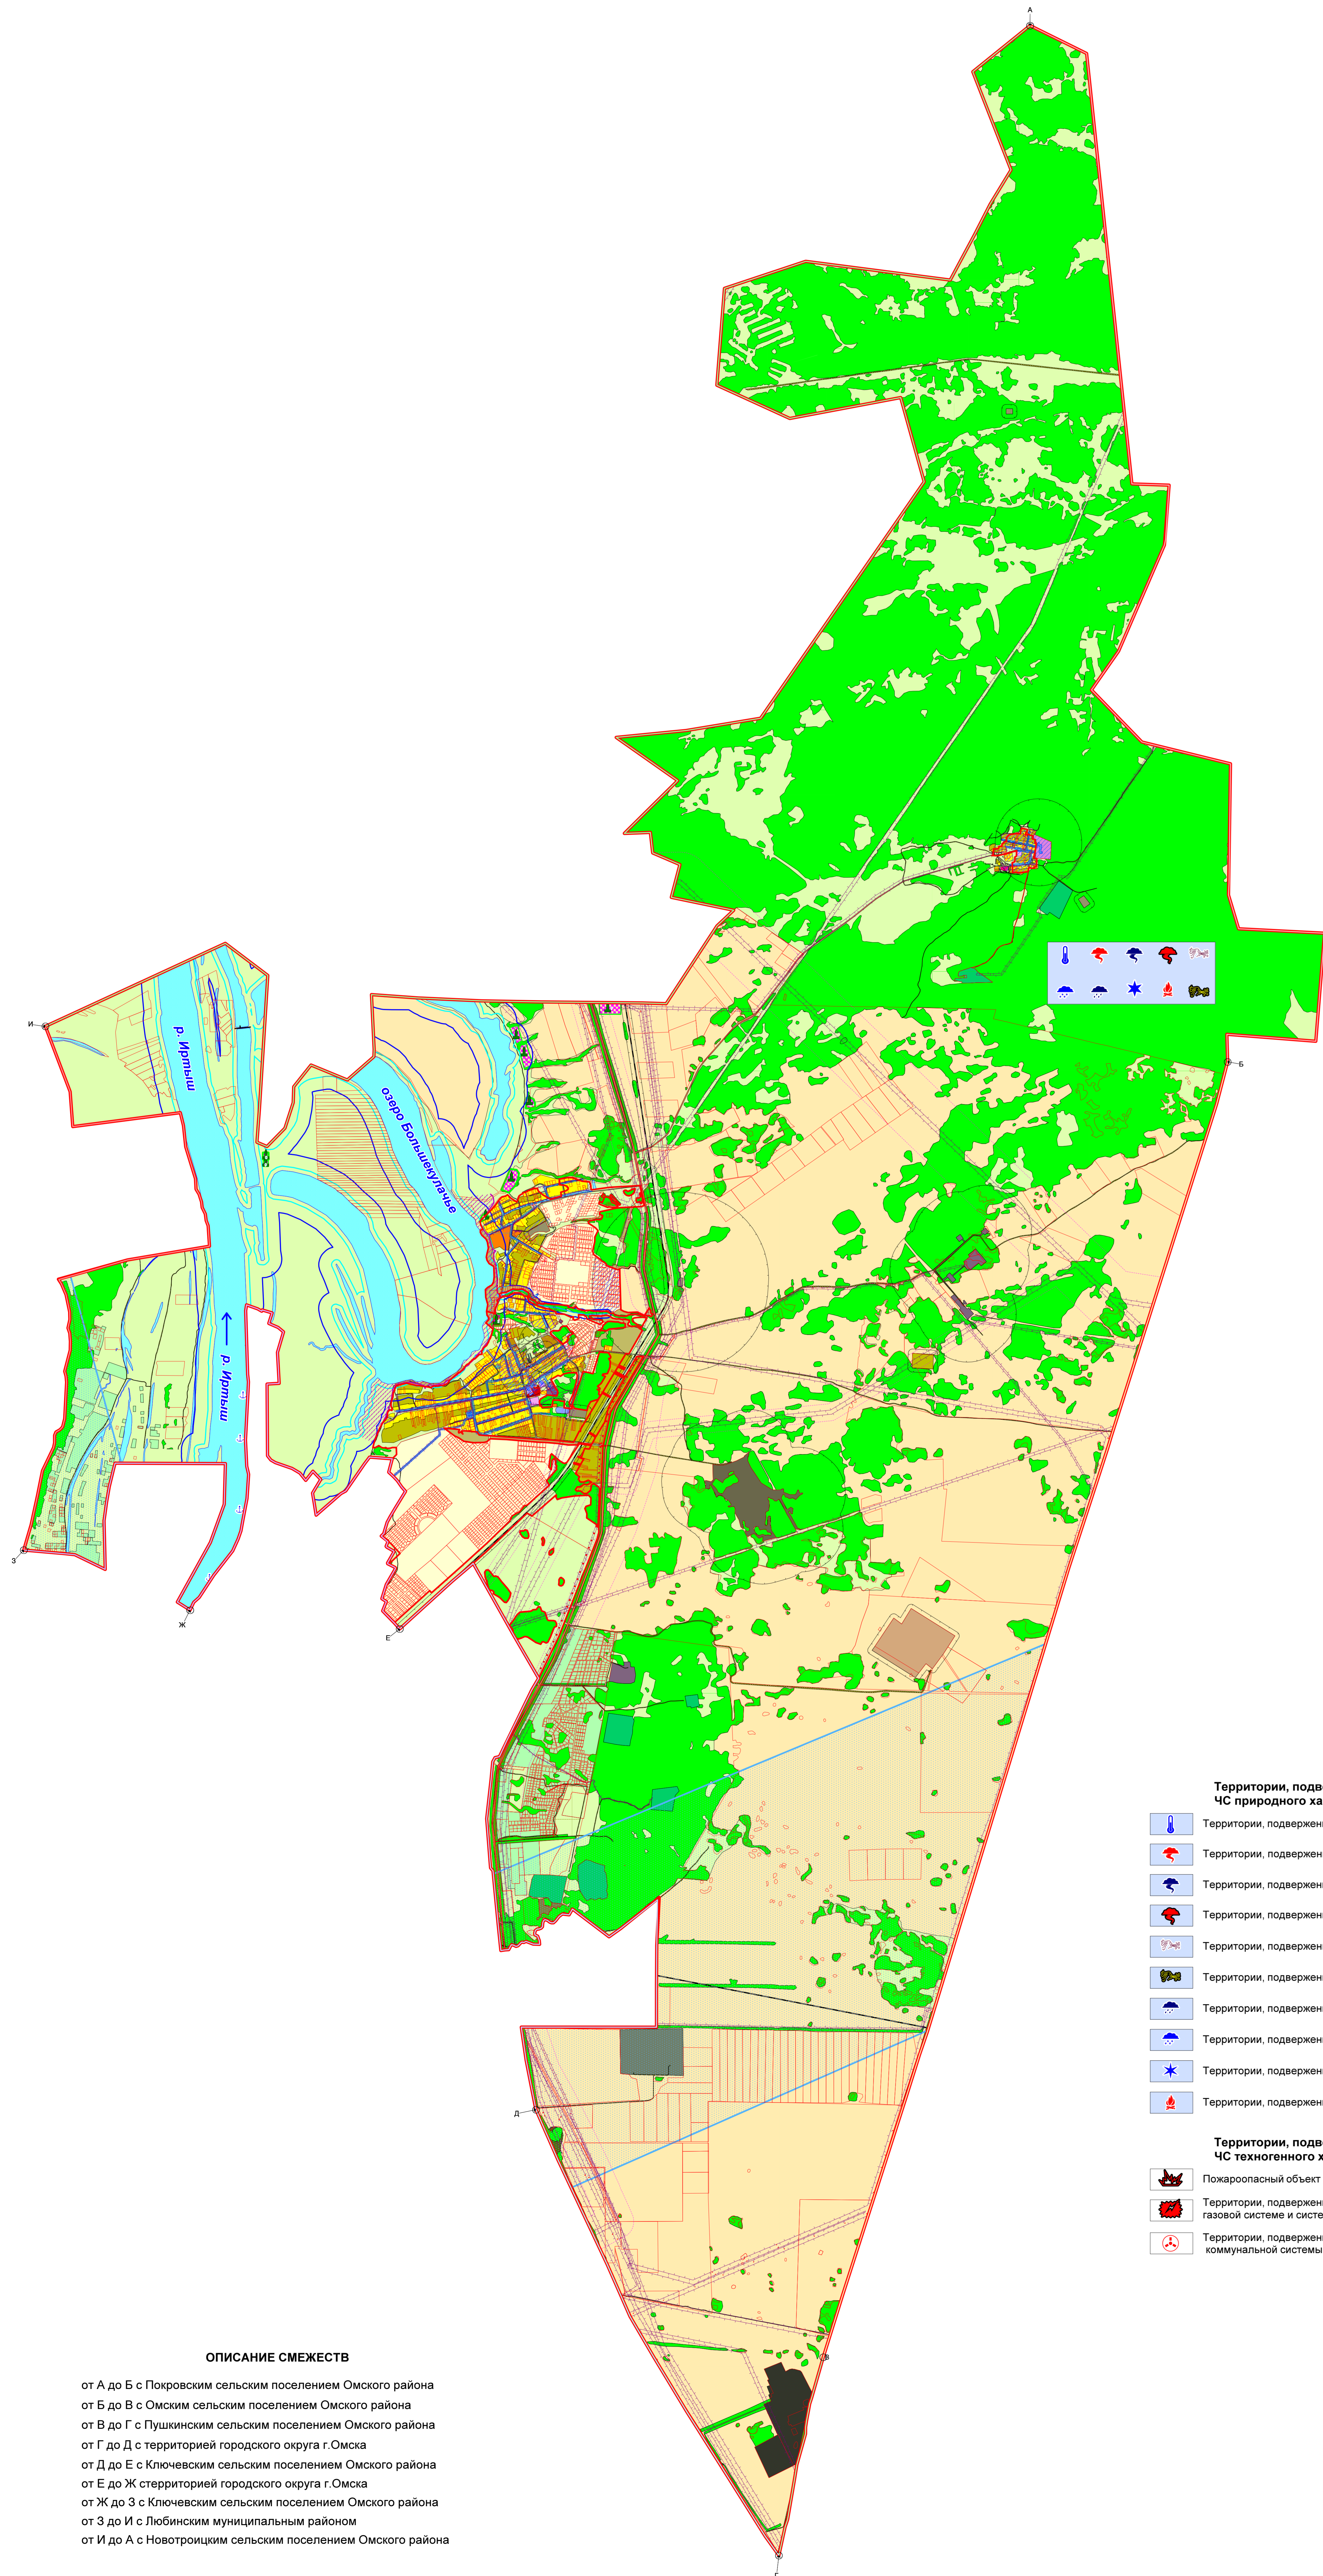

НАДЕЖДИНСКОЕ сельское поселение

Г Е Н Е Р А Л Ь Н Ы Й П Л А Н

Карта зон с особыми условиями использования территории
и территорий, подверженных риску возникновения ЧС природного и техногенного характера

1. **Территории, подверженные риску возникновения ЧС природного характера:**
2. Территории, подверженные заморозкам
   - Территории, подверженные сильному ветру
   - Территории, подверженные смерчам
   - Территории, подверженные ураганам
   - Территории, подверженные пыльным бурям
   - Территории, подверженные суховью
   - Территории, подверженные граду
   - Территории, подверженные сильным снегопадам
   - Территории, подверженные гололеду
   - Территории, подверженные природным пожарам

Территориальные границы

1. Сельского поселения
   - Населенного пункта
2. **Кадастровое деление**
3. Границы кадастровых участков
4. **Зоны с особыми условиями использования территории**
5. Санитарно-защитные зоны
   - Охраняемые зоны
   - Санитарный разрыв магистральных трубопроводов
   - Водоохранные зоны
   - Прибрежные защитные полосы
   - Зона санитарной охраны источников питьевого водоснабжения
   - Зона подтопления 1% паводком
   - Зона шумового воздействия аэропорта
   - Зона запрещения строительства
6. **Функциональные зоны**
7. **Жилые зоны (Ж)**
8. Зона индивидуальной жилой застройки постоянного проживания
   - Зона жилой застройки средней этажности
   - Территории, предназначенные для индивидуальной жилой застройки
9. **Общественно-деловые зоны (О)**
10. Зона административно-делового назначения
    - Зона социально-бытового назначения
    - Зона учебно-образовательного назначения
    - Зона культурно-долевого назначения
    - Зона спортивного назначения
    - Зона здравоохранения
    - Зона религиозных объектов
    - Иные административно-деловые зоны

УСЛОВНЫЕ ОБОЗНАЧЕНИЯ

1. **Зона производственного использования (П)**
2. Зона промышленности
   - Зона коммунально-складского назначения
   - Зона надпольного назначения
3. **Зона инженерной и транспортной инфраструктуры (И-Т)**
4. **Зона инженерной инфраструктуры (И)**
5. Зона энергоснабжения
   - Зона водоснабжения и очистки стоков
   - Зона связи
6. **Зона транспортной инфраструктуры (Т)**
7. Зона городского (поселкового) транспорта
   - Зона транспортных сооружений
   - Зона улично-дорожной сети
8. **Зона сельскохозяйственного использования (Сх)**
9. Огороды
   - Пашни, залежи
   - Сенокосы, пастбища, луговые растительности
   - Территории дачных, садоводческих и огороднических объединений
   - Объекты сельскохозяйственного назначения
   - Иные зоны сельскохозяйственного назначения
10. **Зоны рекреационного назначения (Р)**
11. Зона мест общего пользования
    - Иные рекреационные зоны
12. **Зона специального назначения (Сп)**
13. Зона ритуального назначения
    - Зона складирования и захоронения отходов
14. **Зона военных объектов и режимных территорий**
15. Зона оборонного назначения
    - Зона режимных территорий
    - Иные зоны военных объектов и режимных территорий
16. **Леса**
17. Леса, кустарники
18. **Поверхностные водные объекты**
19. Водоём
20. **Особо охраняемые природные территории**
21. Памятник археологии
    - Объекты культурного наследия
    - Памятник археологии, истории
    - Экспликация объектов культурного наследия
22. **Объекты транспортной инфраструктуры**
23. Автомобильные дороги регионального (межмуниципального) значения
    - Автомобильные дороги местного значения
    - Железная дорога
    - Полоса
    - Пристань