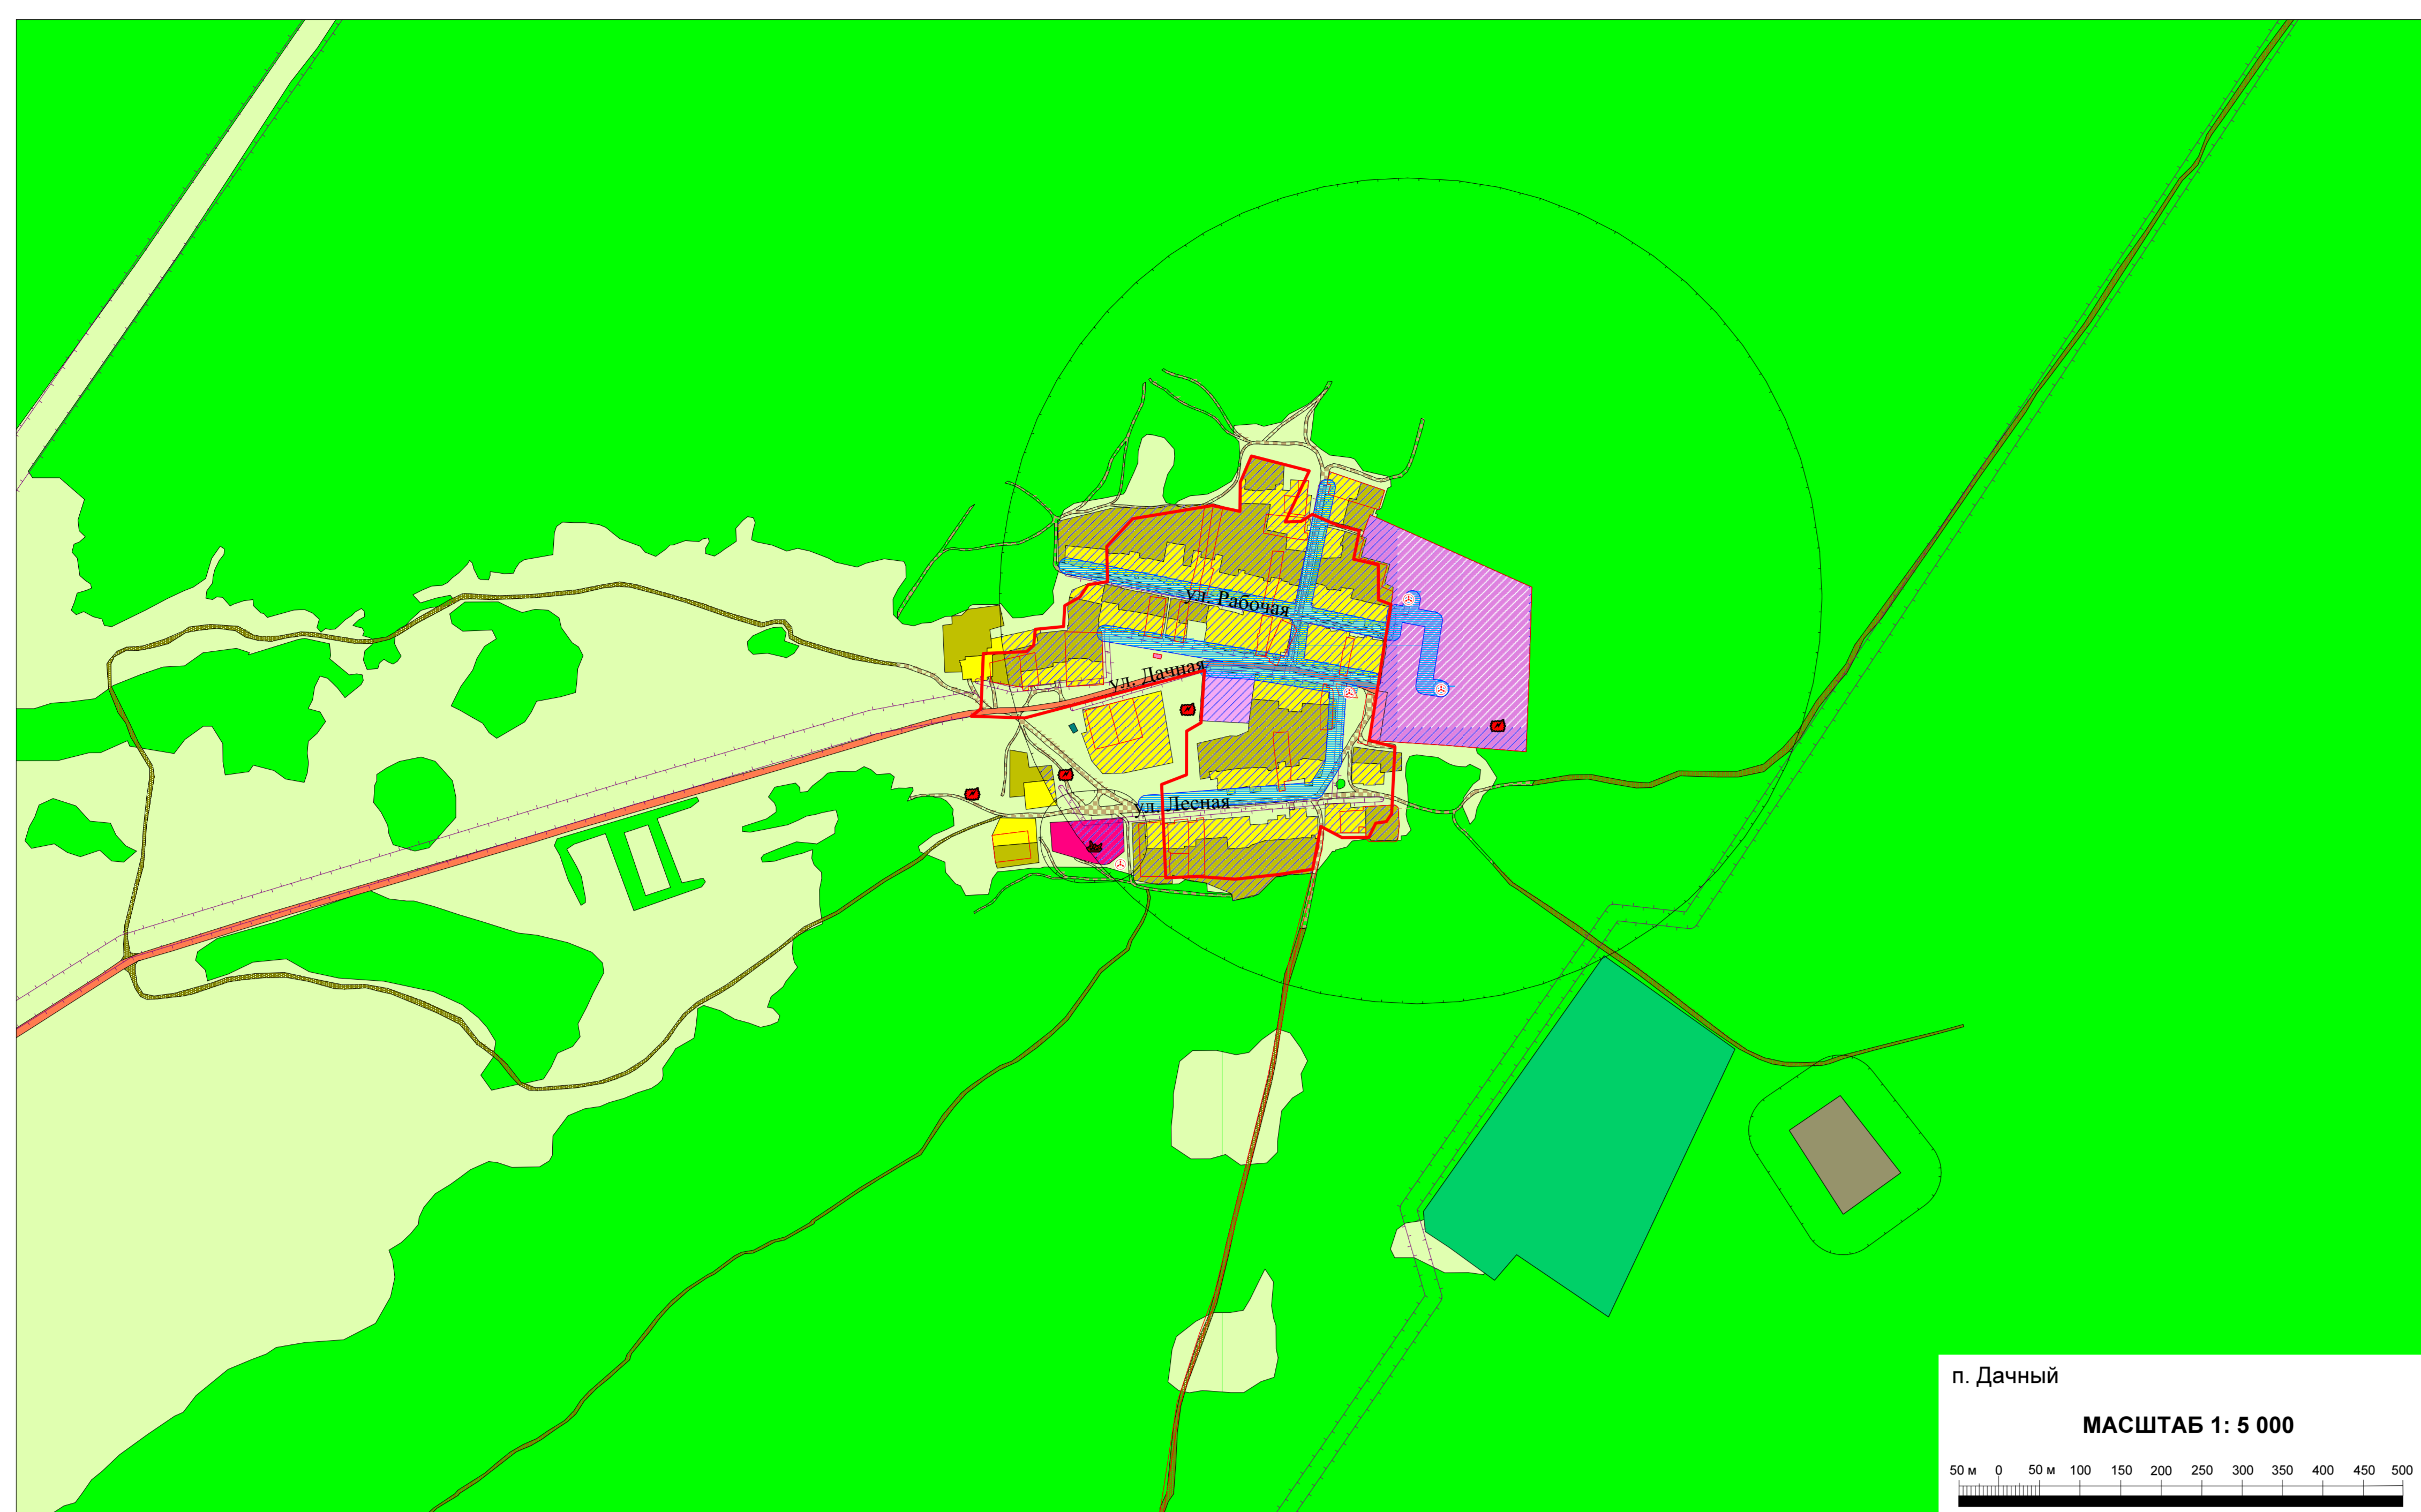

НАДЕЖДИНСКОЕ сельское поселение

Г Е Н Е Р А Л Ь Н Ы Й П Л А Н

Карта зон с особыми условиями использования территории
и территорий, подверженных риску возникновения ЧС природного и техногенного характера

1. **Территории, подверженные риску возникновения ЧС природного характера:**
2. Территории, подверженные заморозкам
   - Территории, подверженные сильному ветру
   - Территории, подверженные смерчам
   - Территории, подверженные ураганам
   - Территории, подверженные пыльным бурям
   - Территории, подверженные суховью
   - Территории, подверженные граду
   - Территории, подверженные сильным снегопадам
   - Территории, подверженные гололеду
   - Территории, подверженные природным пожарам

Территориальные границы

1. Сельского поселения
   - Населенного пункта
2. **Кадастровое деление**
3. Границы кадастровых участков
4. **Зоны с особыми условиями использования территории**
5. Санитарно-защитные зоны
   - Охраняемые зоны
   - Санитарный разрыв магистральных трубопроводов
   - Водоохранные зоны
   - Прибрежные защитные полосы
   - Зона санитарной охраны источников питьевого водоснабжения
   - Зона подтопления 1% паводком
   - Зона шумового воздействия аэропорта
   - Зона запрещения строительства
6. **Функциональные зоны**
7. **Жилые зоны (Ж)**
8. Зона индивидуальной жилой застройки постоянного проживания
   - Зона жилой застройки средней этажности
   - Территории, предназначенные для индивидуальной жилой застройки
9. **Общественно-деловые зоны (О)**
10. Зона административно-делового назначения
    - Зона социально-бытового назначения
    - Зона учебно-образовательного назначения
    - Зона культурно-долевого назначения
    - Зона спортивного назначения
    - Зона здравоохранения
    - Зона религиозных объектов
    - Иные административно-деловые зоны

УСЛОВНЫЕ ОБОЗНАЧЕНИЯ

1. **Зона производственного использования (П)**
2. Зона промышленности
   - Зона коммунально-складского назначения
   - Зона надпольного назначения
3. **Зона инженерной и транспортной инфраструктуры (И-Т)**
4. **Зона инженерной инфраструктуры (И)**
5. Зона энергоснабжения
   - Зона водоснабжения и очистки стоков
   - Зона связи
6. **Зона транспортной инфраструктуры (Т)**
7. Зона городского (поселкового) транспорта
   - Зона транспортных сооружений
   - Зона улично-дорожной сети
8. **Зона сельскохозяйственного использования (Сх)**
9. Огороды
   - Пашни, залежи
   - Сенокосы, пастбища, луговые растительности
   - Территории дачных, садоводческих и огороднических объединений
   - Объекты сельскохозяйственного назначения
   - Иные зоны сельскохозяйственного назначения
10. **Зоны рекреационного назначения (Р)**
11. Зона мест общего пользования
    - Иные рекреационные зоны
12. **Зона специального назначения (Сп)**
13. Зона ритуального назначения
    - Зона складирования и захоронения отходов
14. **Зона военных объектов и режимных территорий**
15. Зона оборонного назначения
    - Зона режимных территорий
    - Иные зоны военных объектов и режимных территорий
16. **Леса**
17. Леса, кустарники
18. **Поверхностные водные объекты**
19. Водоём
20. **Особо охраняемые природные территории**
21. Памятник археологии
    - Объекты культурного наследия
    - Памятник археологии, истории
    - Экспликация объектов культурного наследия
22. **Объекты транспортной инфраструктуры**
23. Автомобильные дороги регионального (межмуниципального) значения
    - Автомобильные дороги местного значения
    - Железная дорога
    - Полоса
    - Пристань